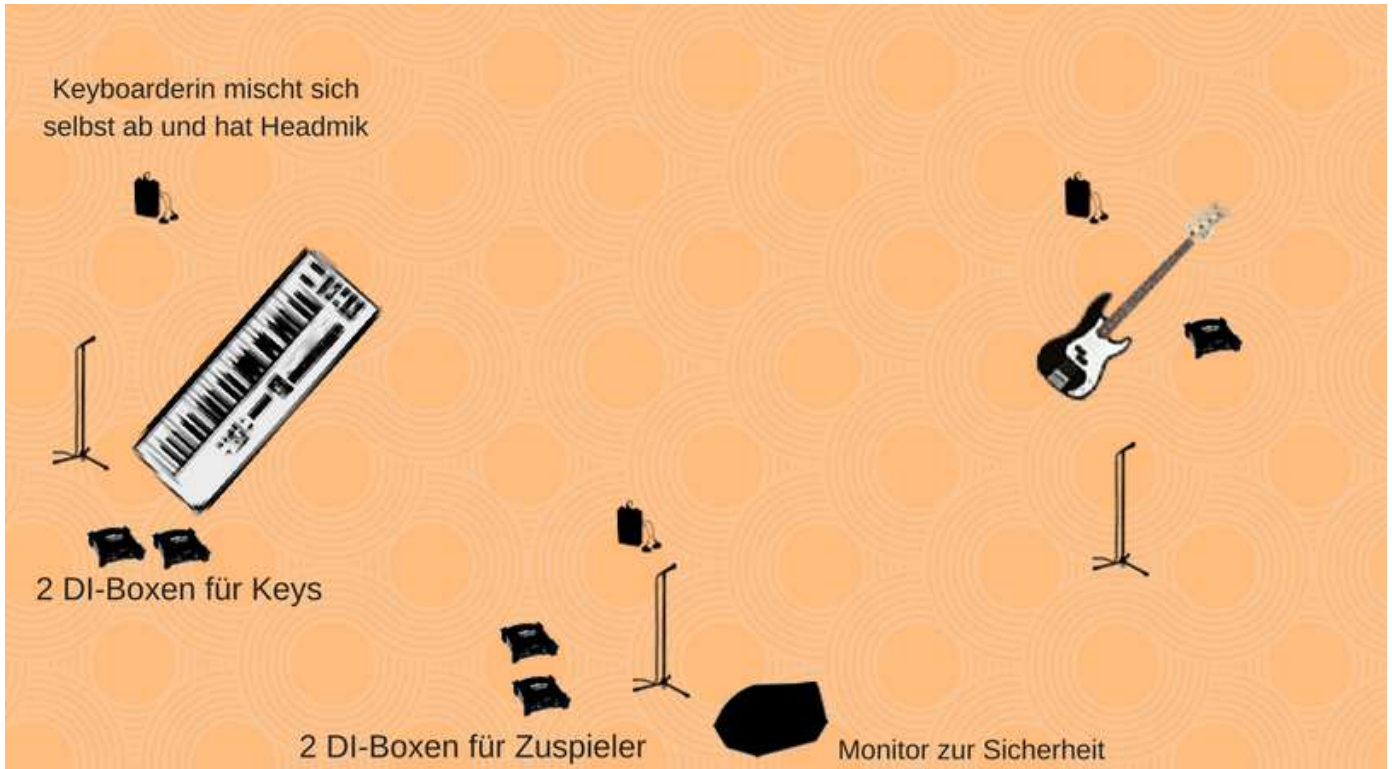

COOLANOVA

Bühnenaufbau

Die **Bühne** sollte mindestens 3 x 4 m groß sein. Auf dieser Fläche darf keine Deko oder Rednerpult stehen.

Sollten Sie ein Rednerpult benötigen, bitte Absprache mit Bernhard Heck:
0172 8316339